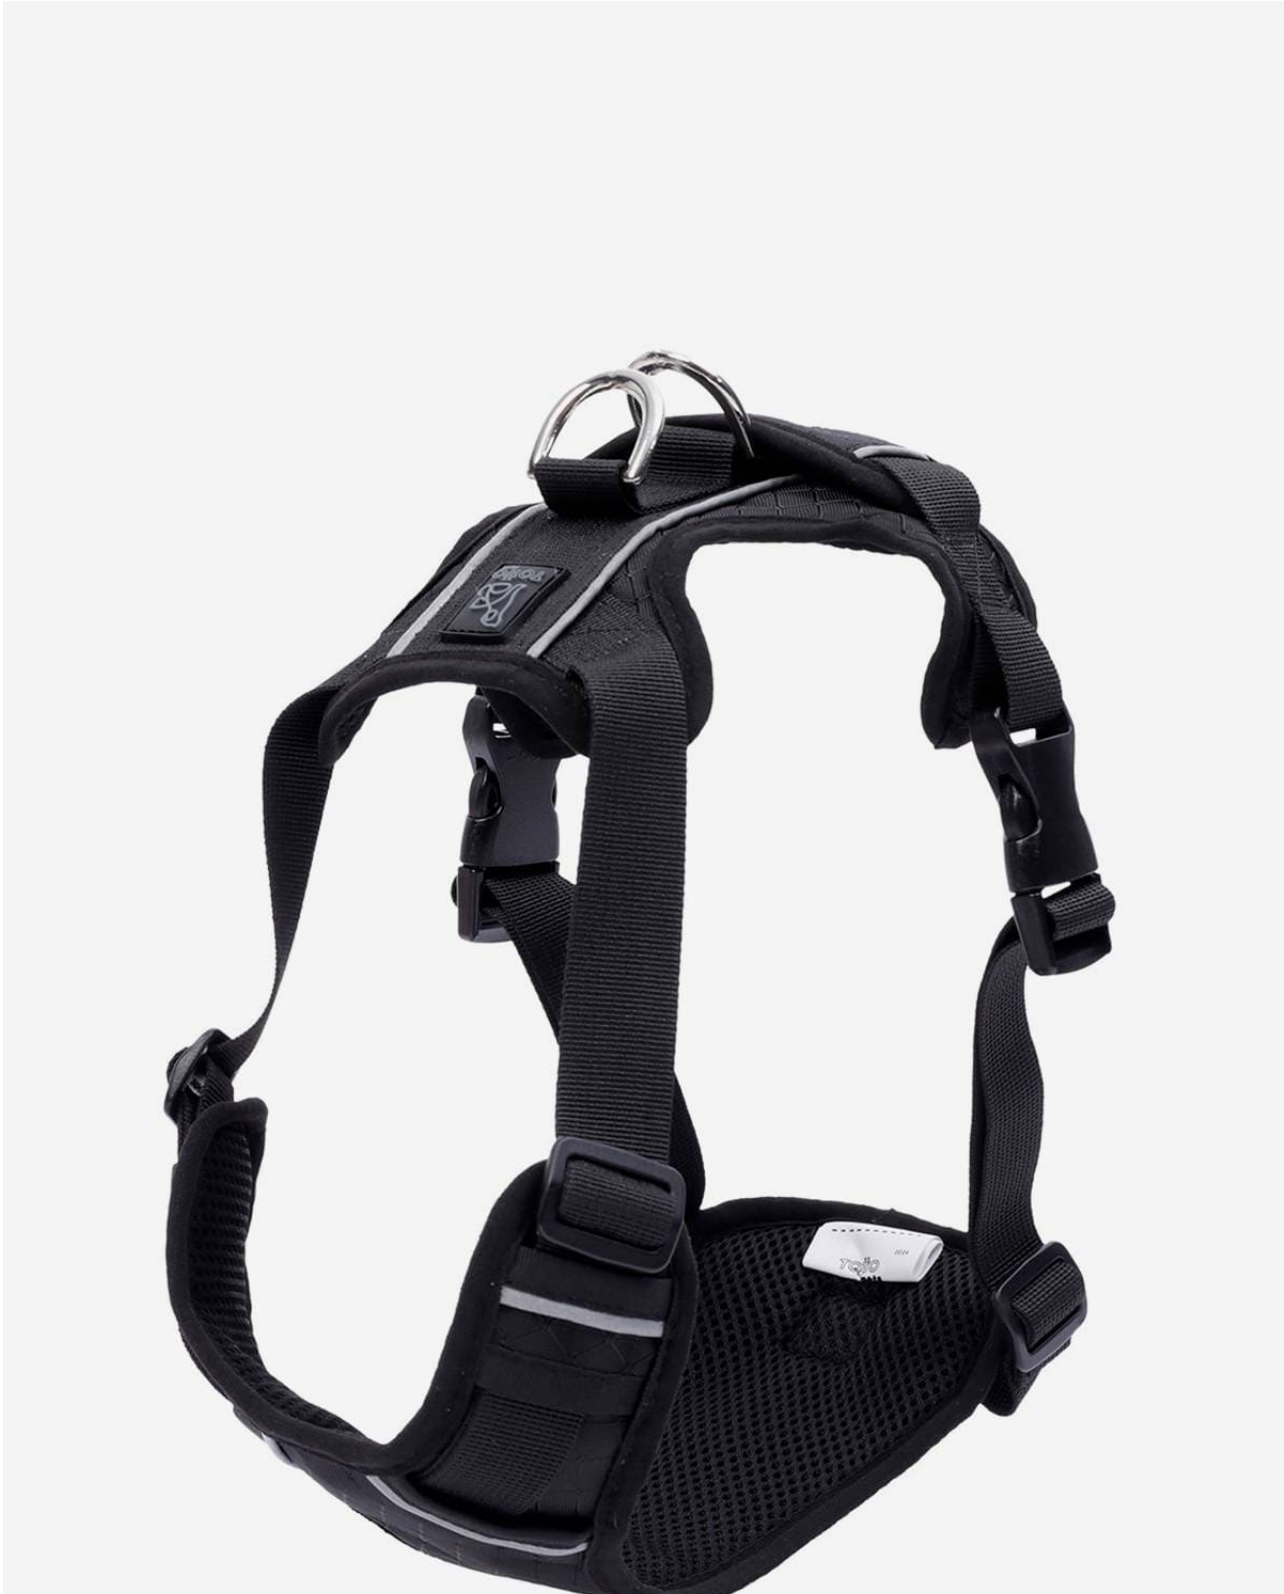

PRODUCT CATALOGUE

PECHERA PARA MASCOTA DOBLE CAPA MESH SMALL MA-4BS NEGRO

PECHERA PARA MASCOTA DOBLE CAPA MESH SMALL MA-4BS NEGRO

Category

Sale Price

Internal  
Reference

Description