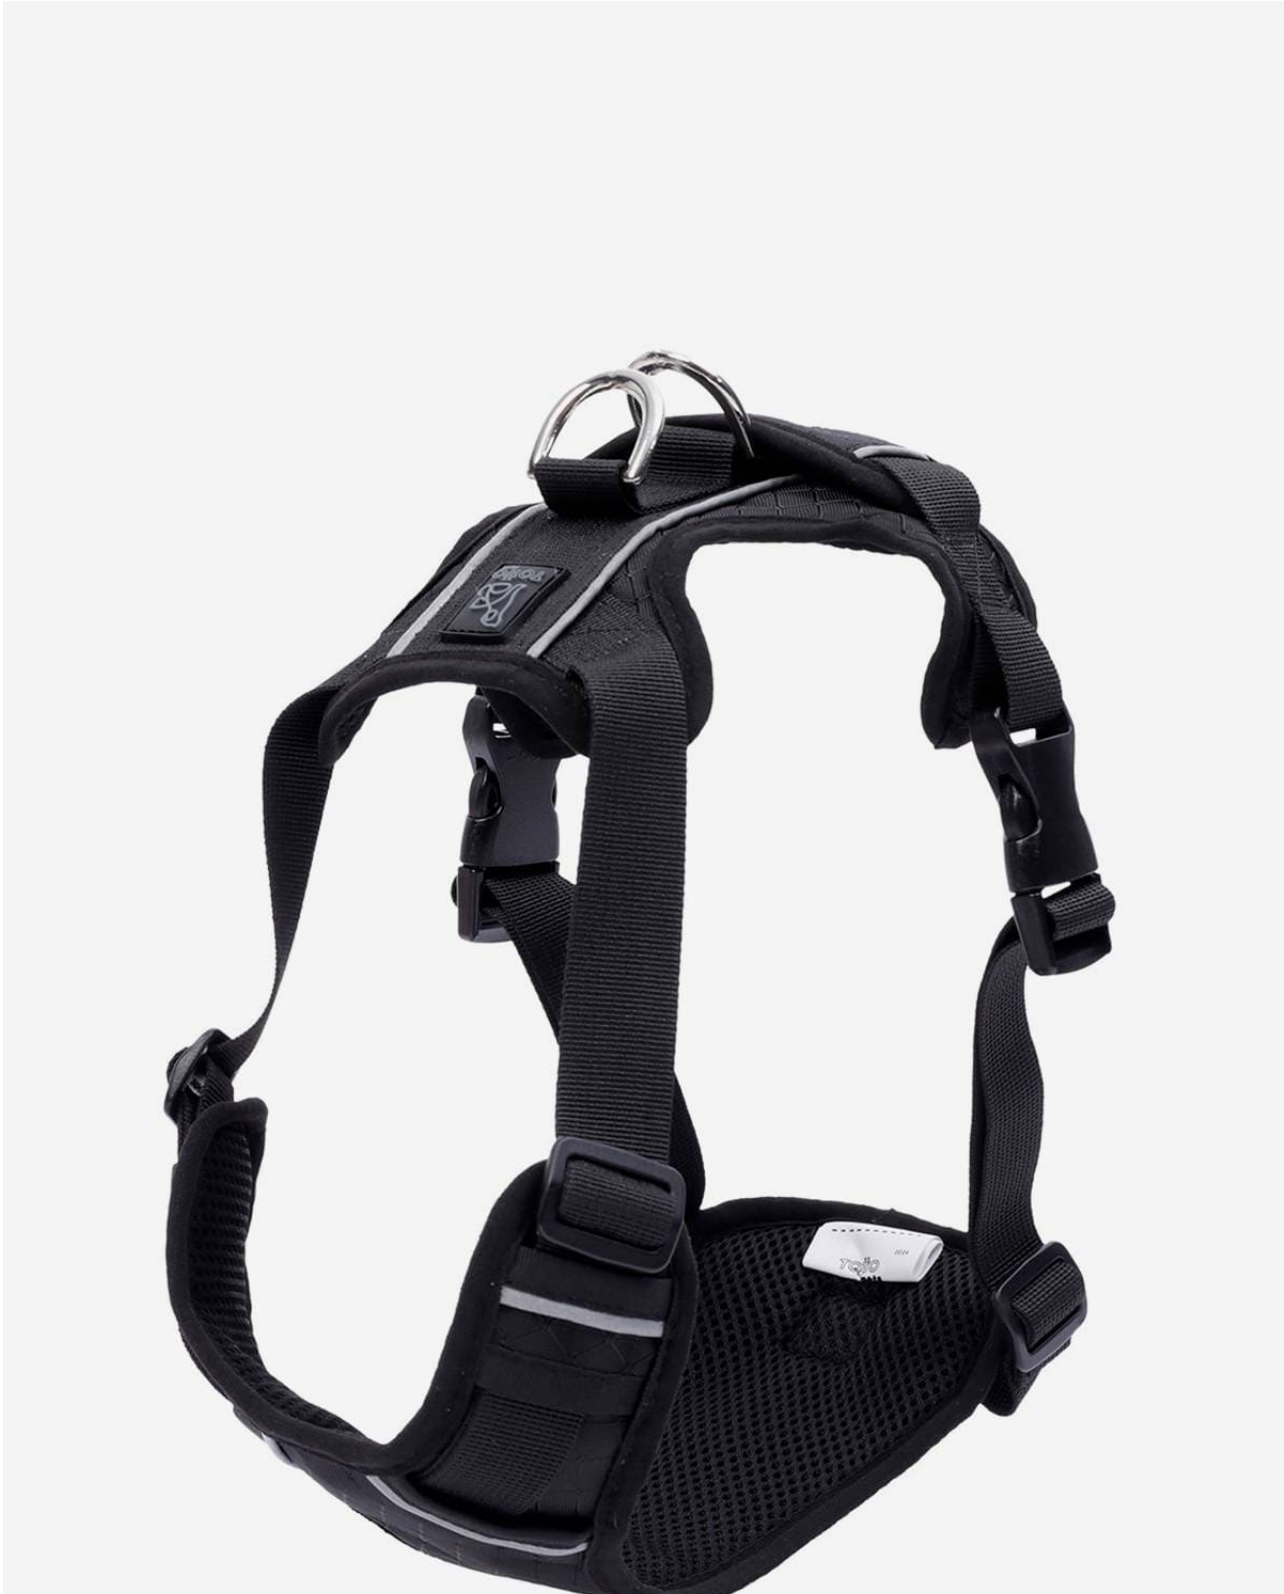

PRODUCT CATALOGUE

PECHERA PARA MASCOTA DOBLE CAPA MESH LARGE MA-4BB NEGRO

PECHERA PARA MASCOTA DOBLE CAPA MESH LARGE MA-4BB NEGRO

Category

Sale Price

Internal
Reference

Description